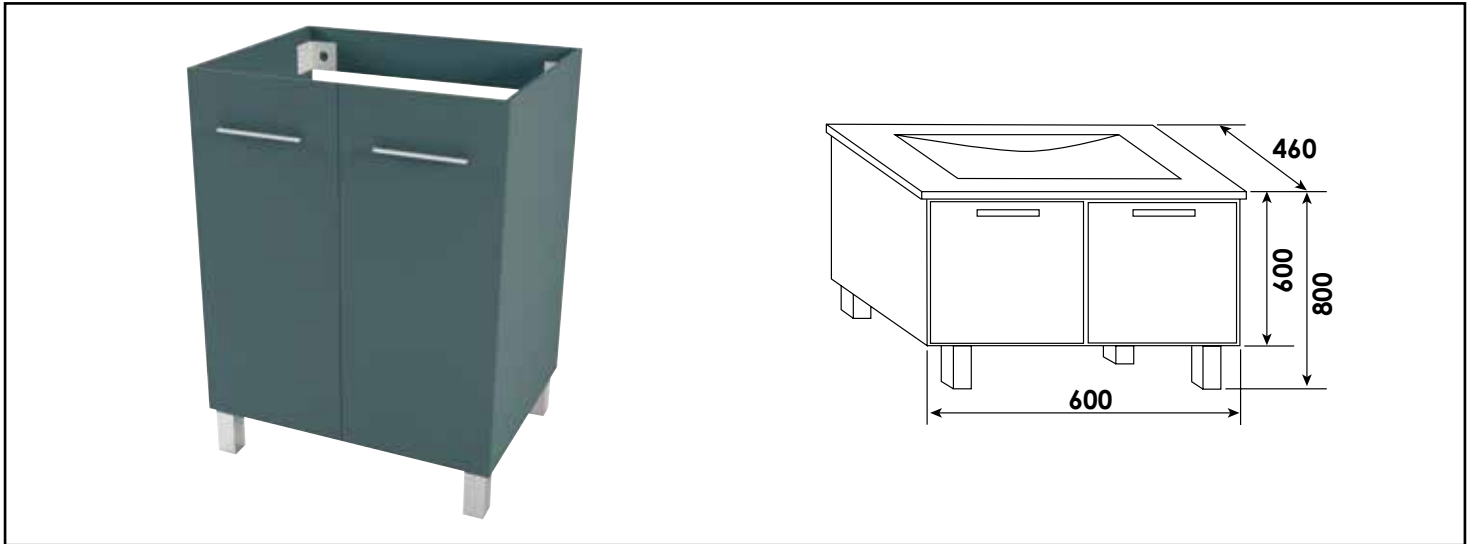

Référence : **401511566**

MEUBLE SEUL À POSER NEW YORK - LARGEUR 60CM - COLORIS BLEU PAON - 2 PORTES

CARACTÉRISTIQUES

Meuble seul à poser finition bleu paon
 Dimensions : Largeur : 60cm x Profondeur : 46cm x Hauteur : 80cm
 Corps de meuble avec vide sanitaire 8cm
 Structure du caisson (façade et corps) en panneaux de particules mélaminé, épaisseur : 16mm
 2 portes à fermeture ralentie
 Poignées métalliques chromées
 Livré avec jeu de pieds aluminium
 Livré pré-monté, sans robinetterie, sans vidage, sans plan vasque, sans miroir
 Fabrication européenne
 Norme PEFC
 Ecotaxe en sus

PRESCRIPTION DE POSE

- Livré avec jeu de pieds aluminium.
- Livré pré-monté (sans robinetterie, sans vidage, sans plan vasque, sans miroir)
- De conception française et de fabrication européenne